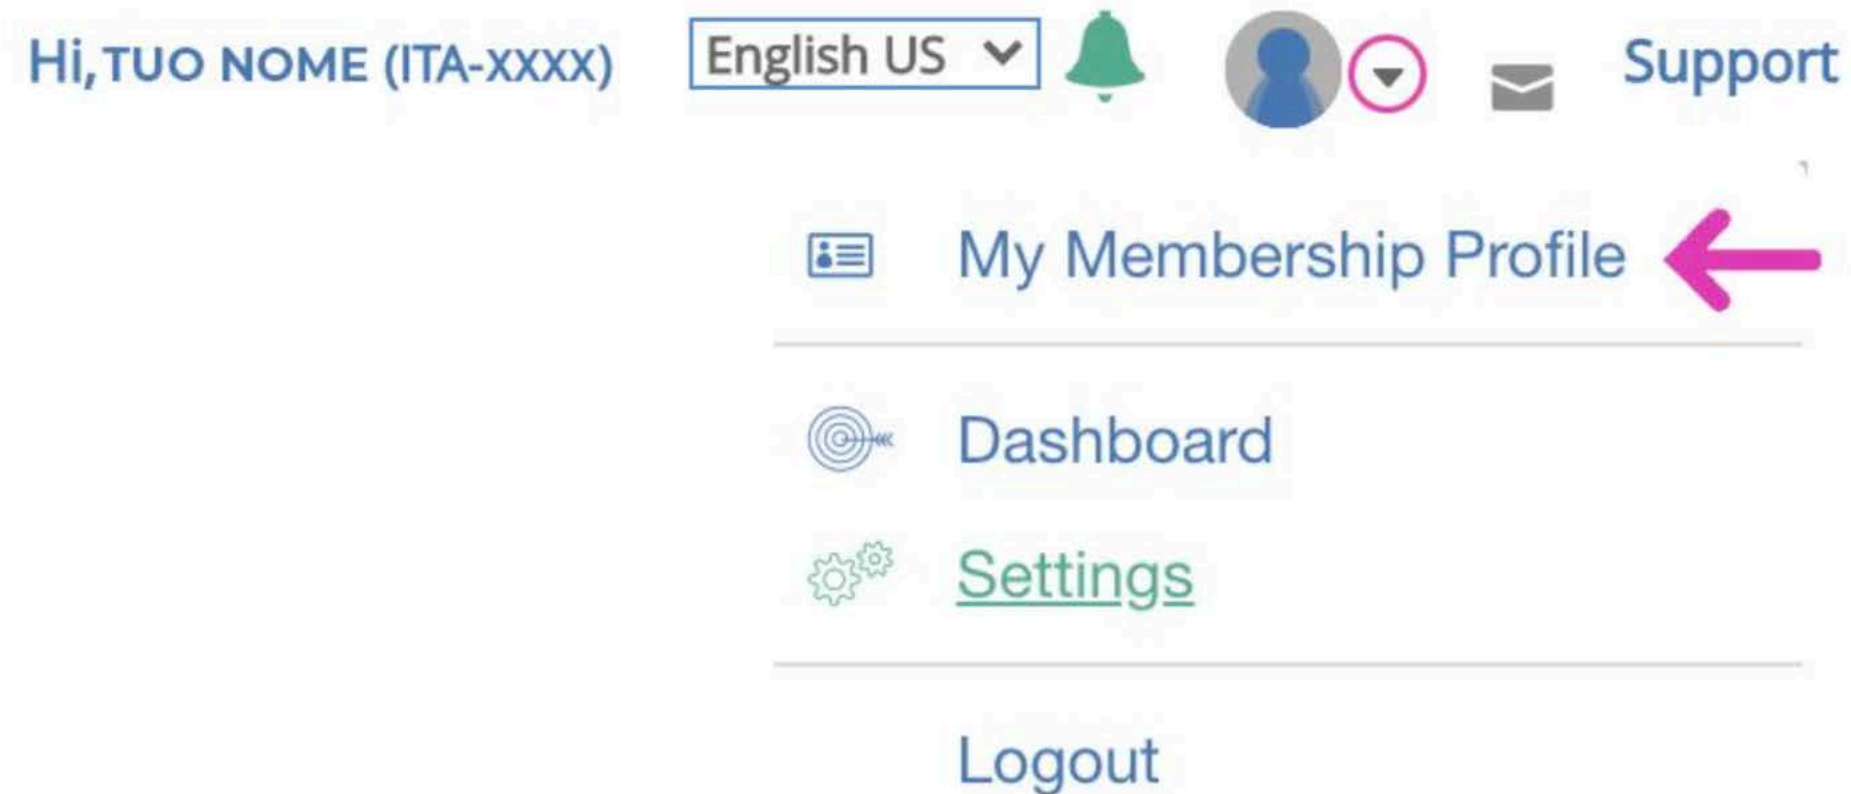

# Come posso scaricare l'attestato?

**Gli attestati vengono caricati nei profili massimo entro 2 giorni dalla chiusura del corso.**

Entra nel tuo **PROFILO PERSONALE** cliccando sulla freccia, qui sotto cerchiata, e seleziona dal menù a tendina **My Membership Profile**: