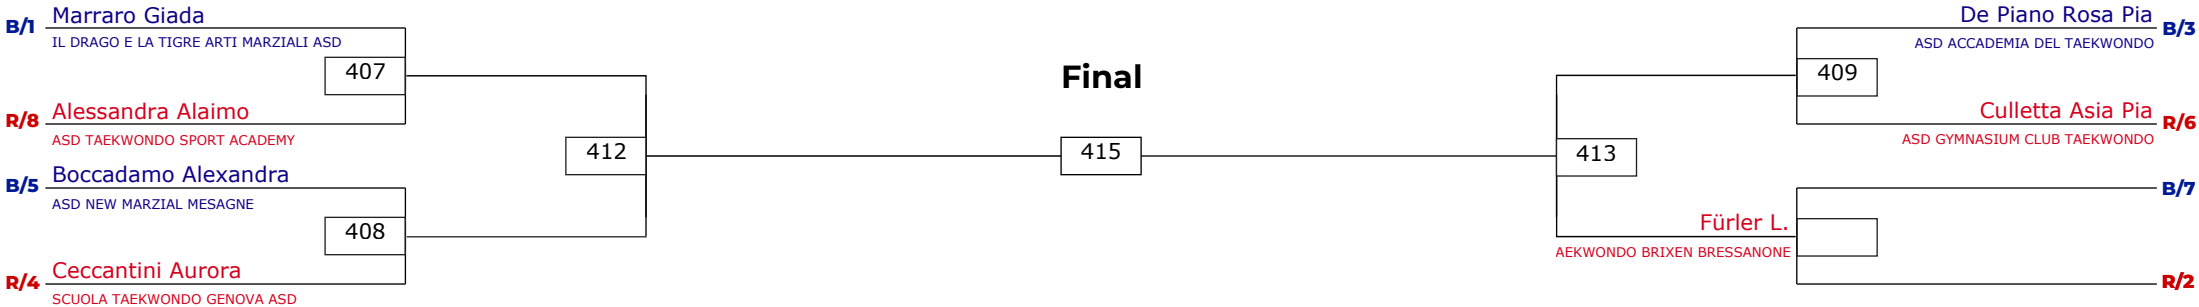

CAMPIONATI ITALIANI SENIOR CINTURE NERE 2025

Senior | M -80 kg | Nere

CAMPIONATI ITALIANI SENIOR CINTURE NERE 2025

Senior | M -87 kg | Nere

CAMPIONATI ITALIANI SENIOR CINTURE NERE 2025

Senior | M +87 kg | Nere

CAMPIONATI ITALIANI SENIOR CINTURE NERE 2025

Senior | F -73 kg | Nere

CAMPIONATI ITALIANI SENIOR CINTURE NERE 2025

Senior | F +73 kg | Nere