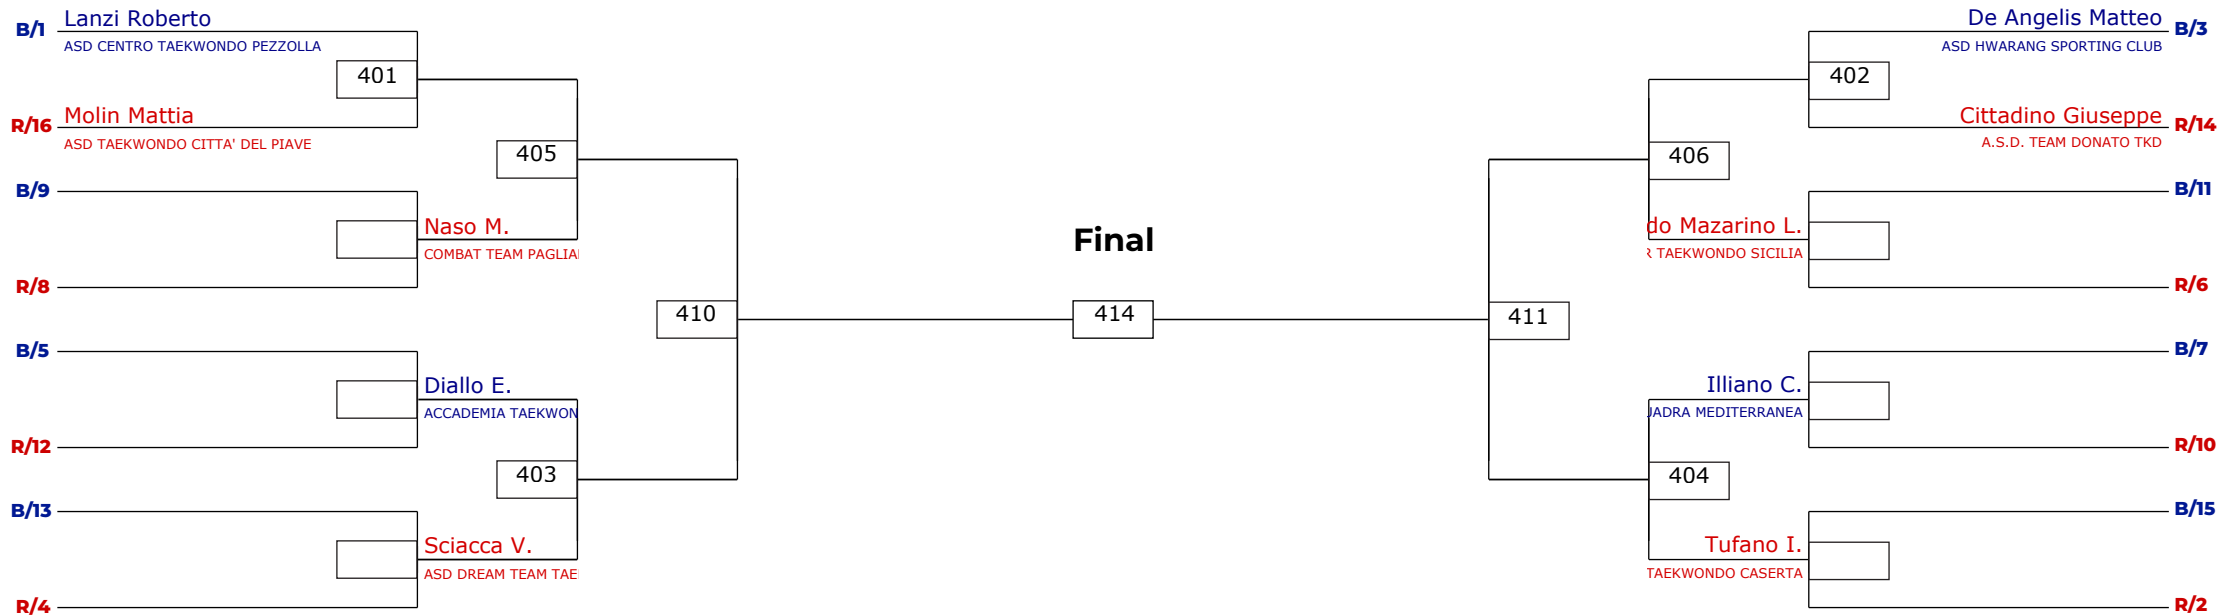

CAMPIONATI ITALIANI SENIOR CINTURE NERE 2025

Senior | M -80 kg | Nere

CAMPIONATI ITALIANI SENIOR CINTURE NERE 2025

Senior | M -87 kg | Nere

CAMPIONATI ITALIANI SENIOR CINTURE NERE 2025

Senior | M +87 kg | Nere

CAMPIONATI ITALIANI SENIOR CINTURE NERE 2025

Senior | F -73 kg | Nere

CAMPIONATI ITALIANI SENIOR CINTURE NERE 2025

Senior | F +73 kg | Nere