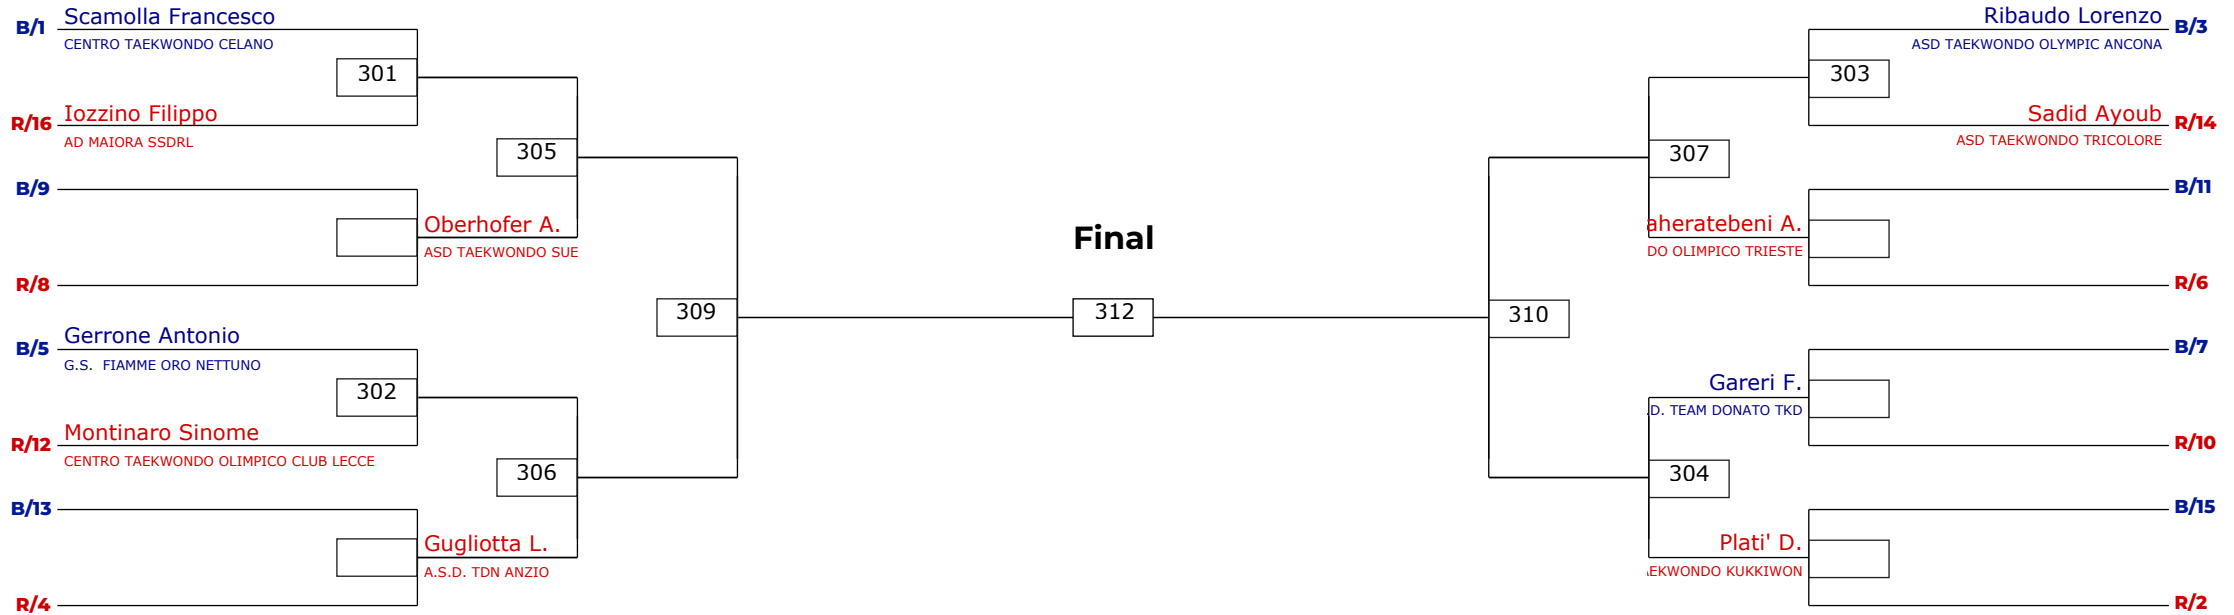

CAMPIONATI ITALIANI SENIOR CINTURE NERE 2025

Senior | M -80 kg | Nere

CAMPIONATI ITALIANI SENIOR CINTURE NERE 2025

Senior | M -87 kg | Nere

CAMPIONATI ITALIANI SENIOR CINTURE NERE 2025

Senior | M +87 kg | Nere

CAMPIONATI ITALIANI SENIOR CINTURE NERE 2025

Senior | F -73 kg | Nere

CAMPIONATI ITALIANI SENIOR CINTURE NERE 2025

Senior | F +73 kg | Nere