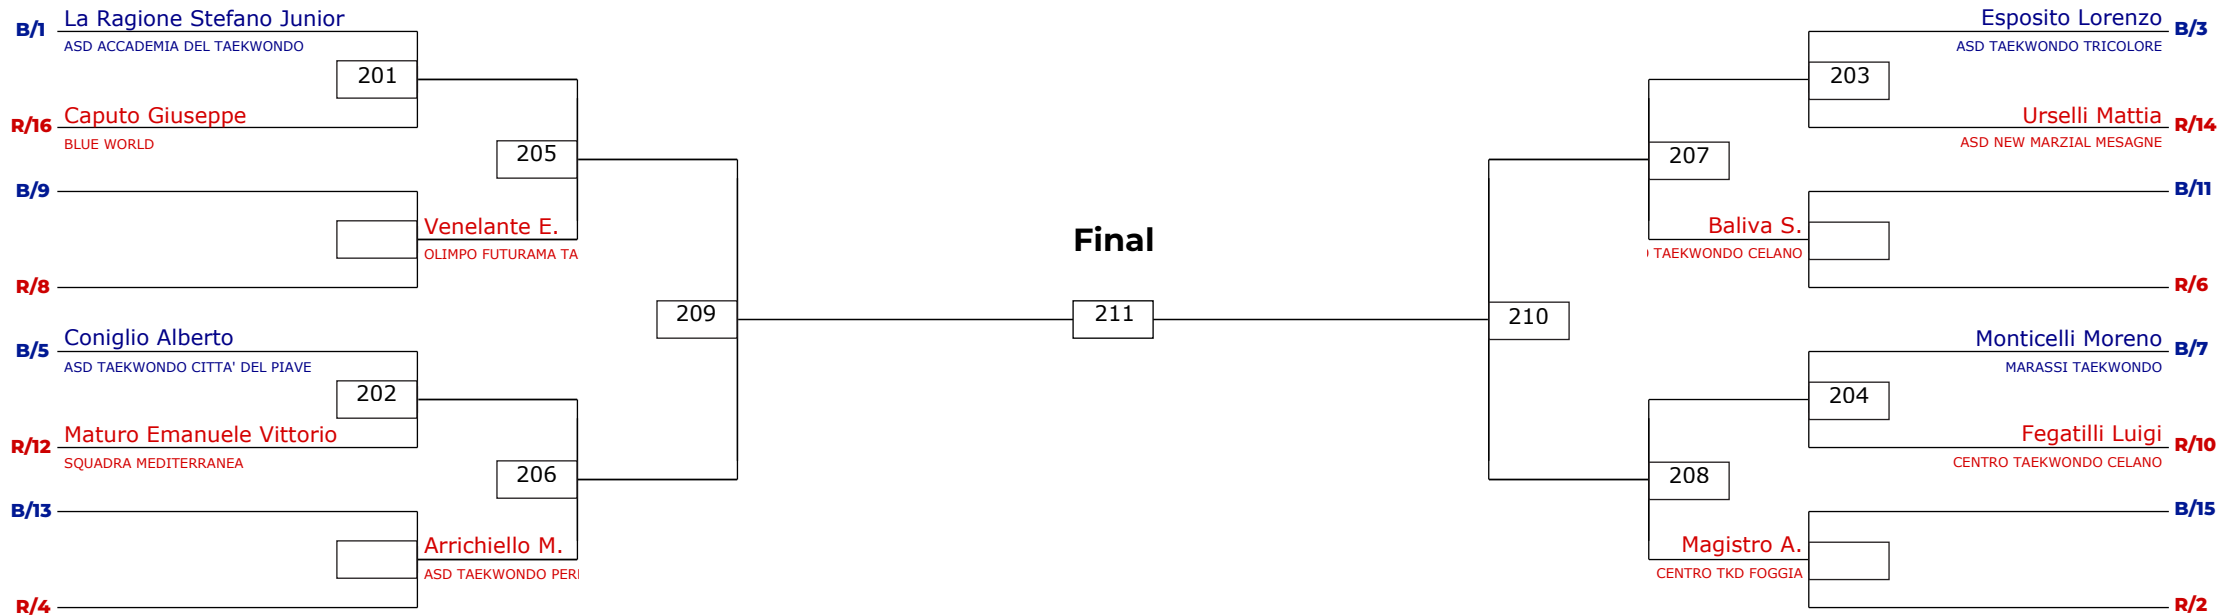

CAMPIONATI ITALIANI SENIOR CINTURE NERE 2025

Senior | M -80 kg | Nere

CAMPIONATI ITALIANI SENIOR CINTURE NERE 2025

Senior | M -87 kg | Nere

CAMPIONATI ITALIANI SENIOR CINTURE NERE 2025

Senior | M +87 kg | Nere

CAMPIONATI ITALIANI SENIOR CINTURE NERE 2025

Senior | F -73 kg | Nere

CAMPIONATI ITALIANI SENIOR CINTURE NERE 2025

Senior | F +73 kg | Nere