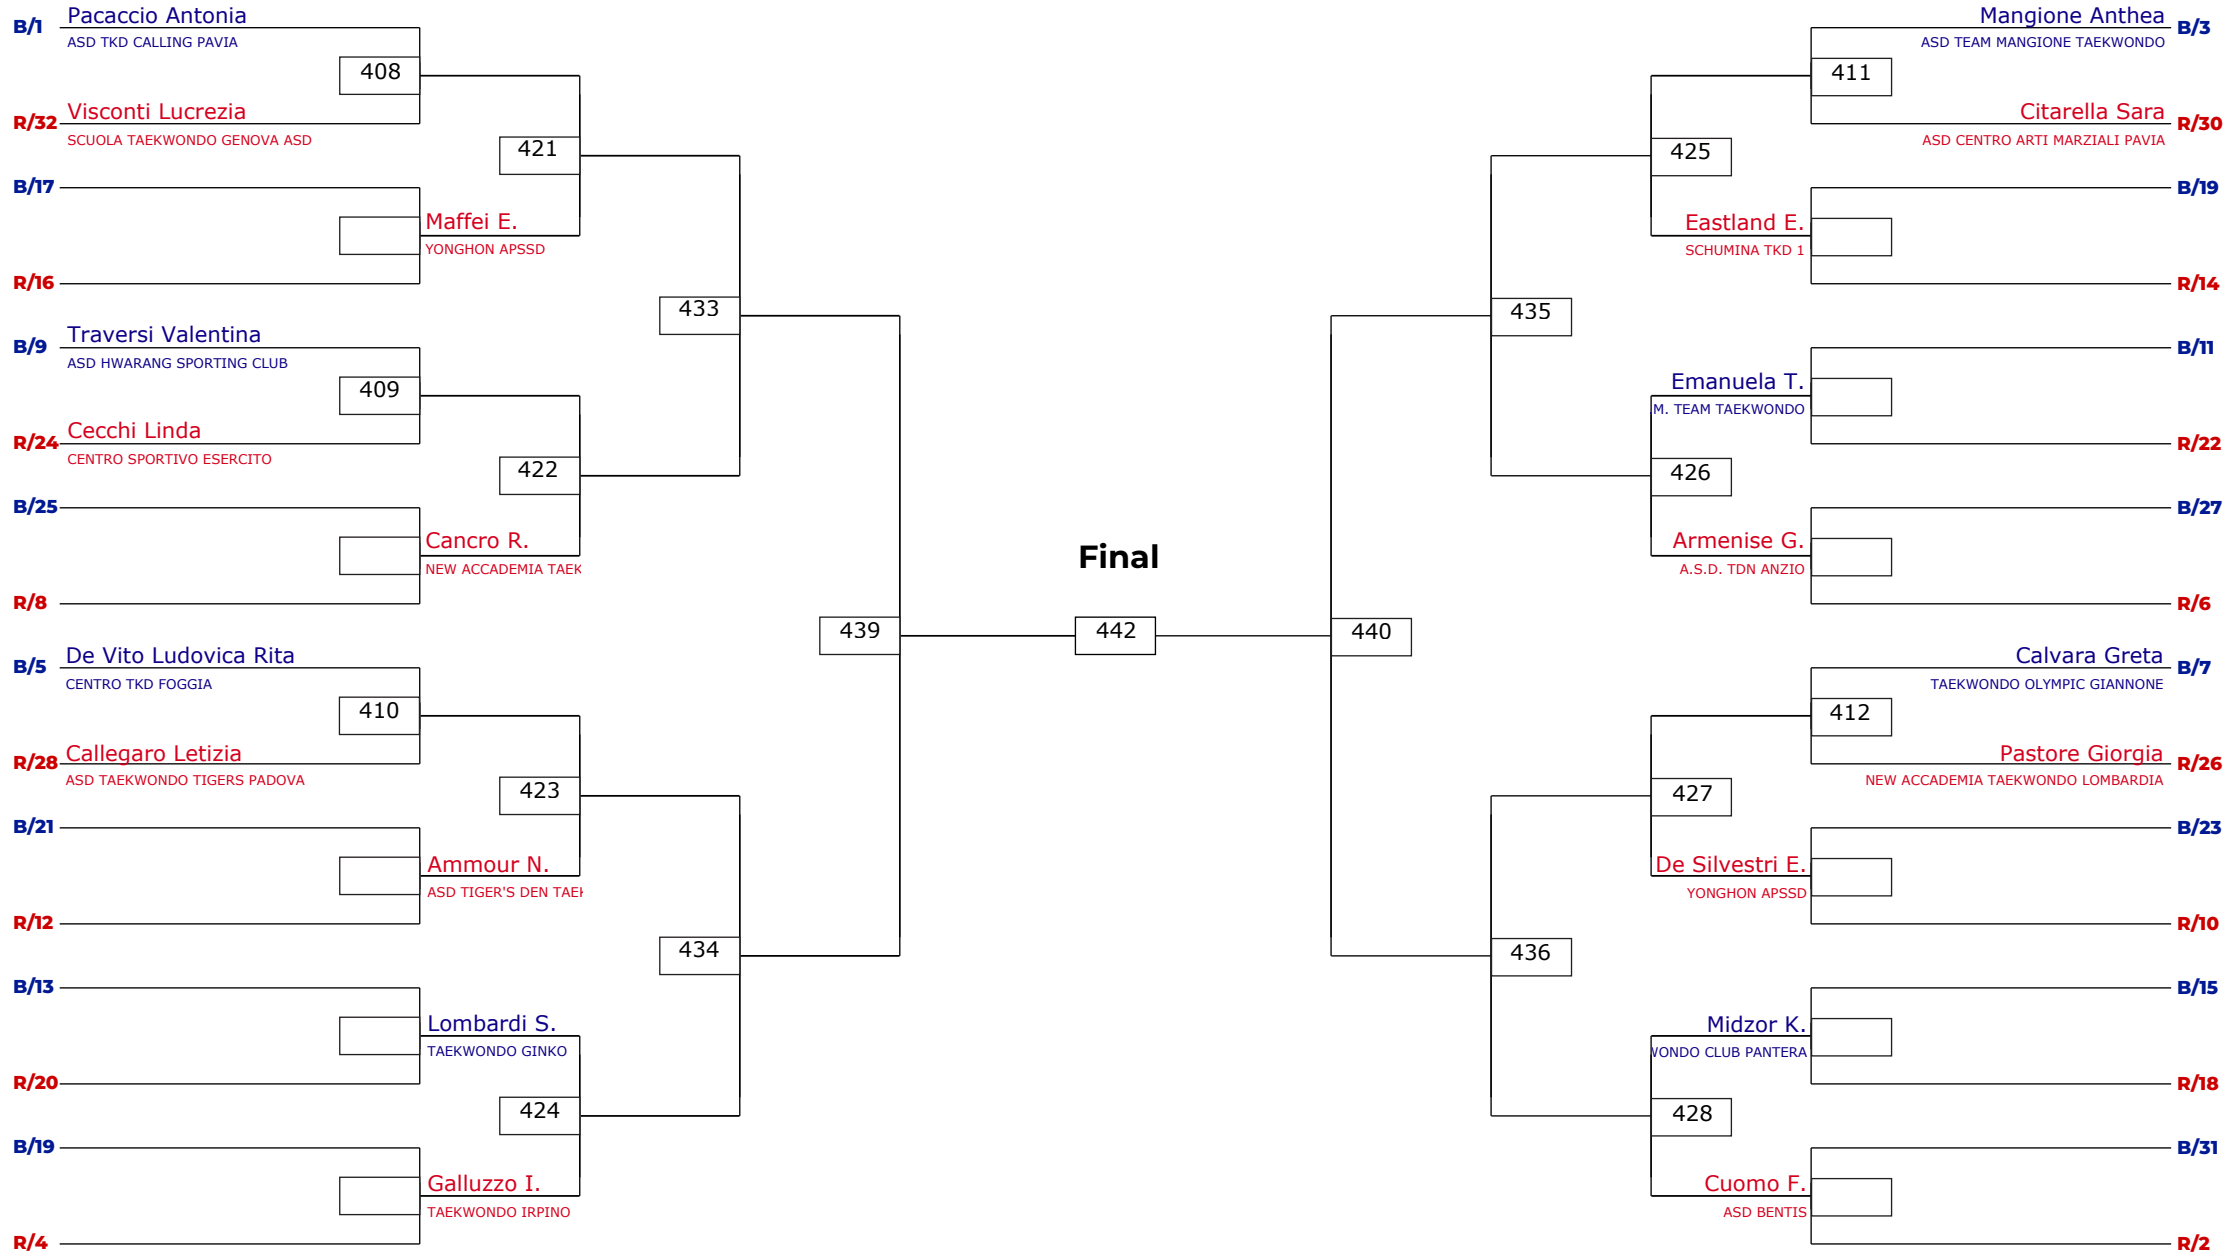

CAMPIONATI ITALIANI SENIOR CINTURE NERE 2025

Senior | F -62 kg | Nere