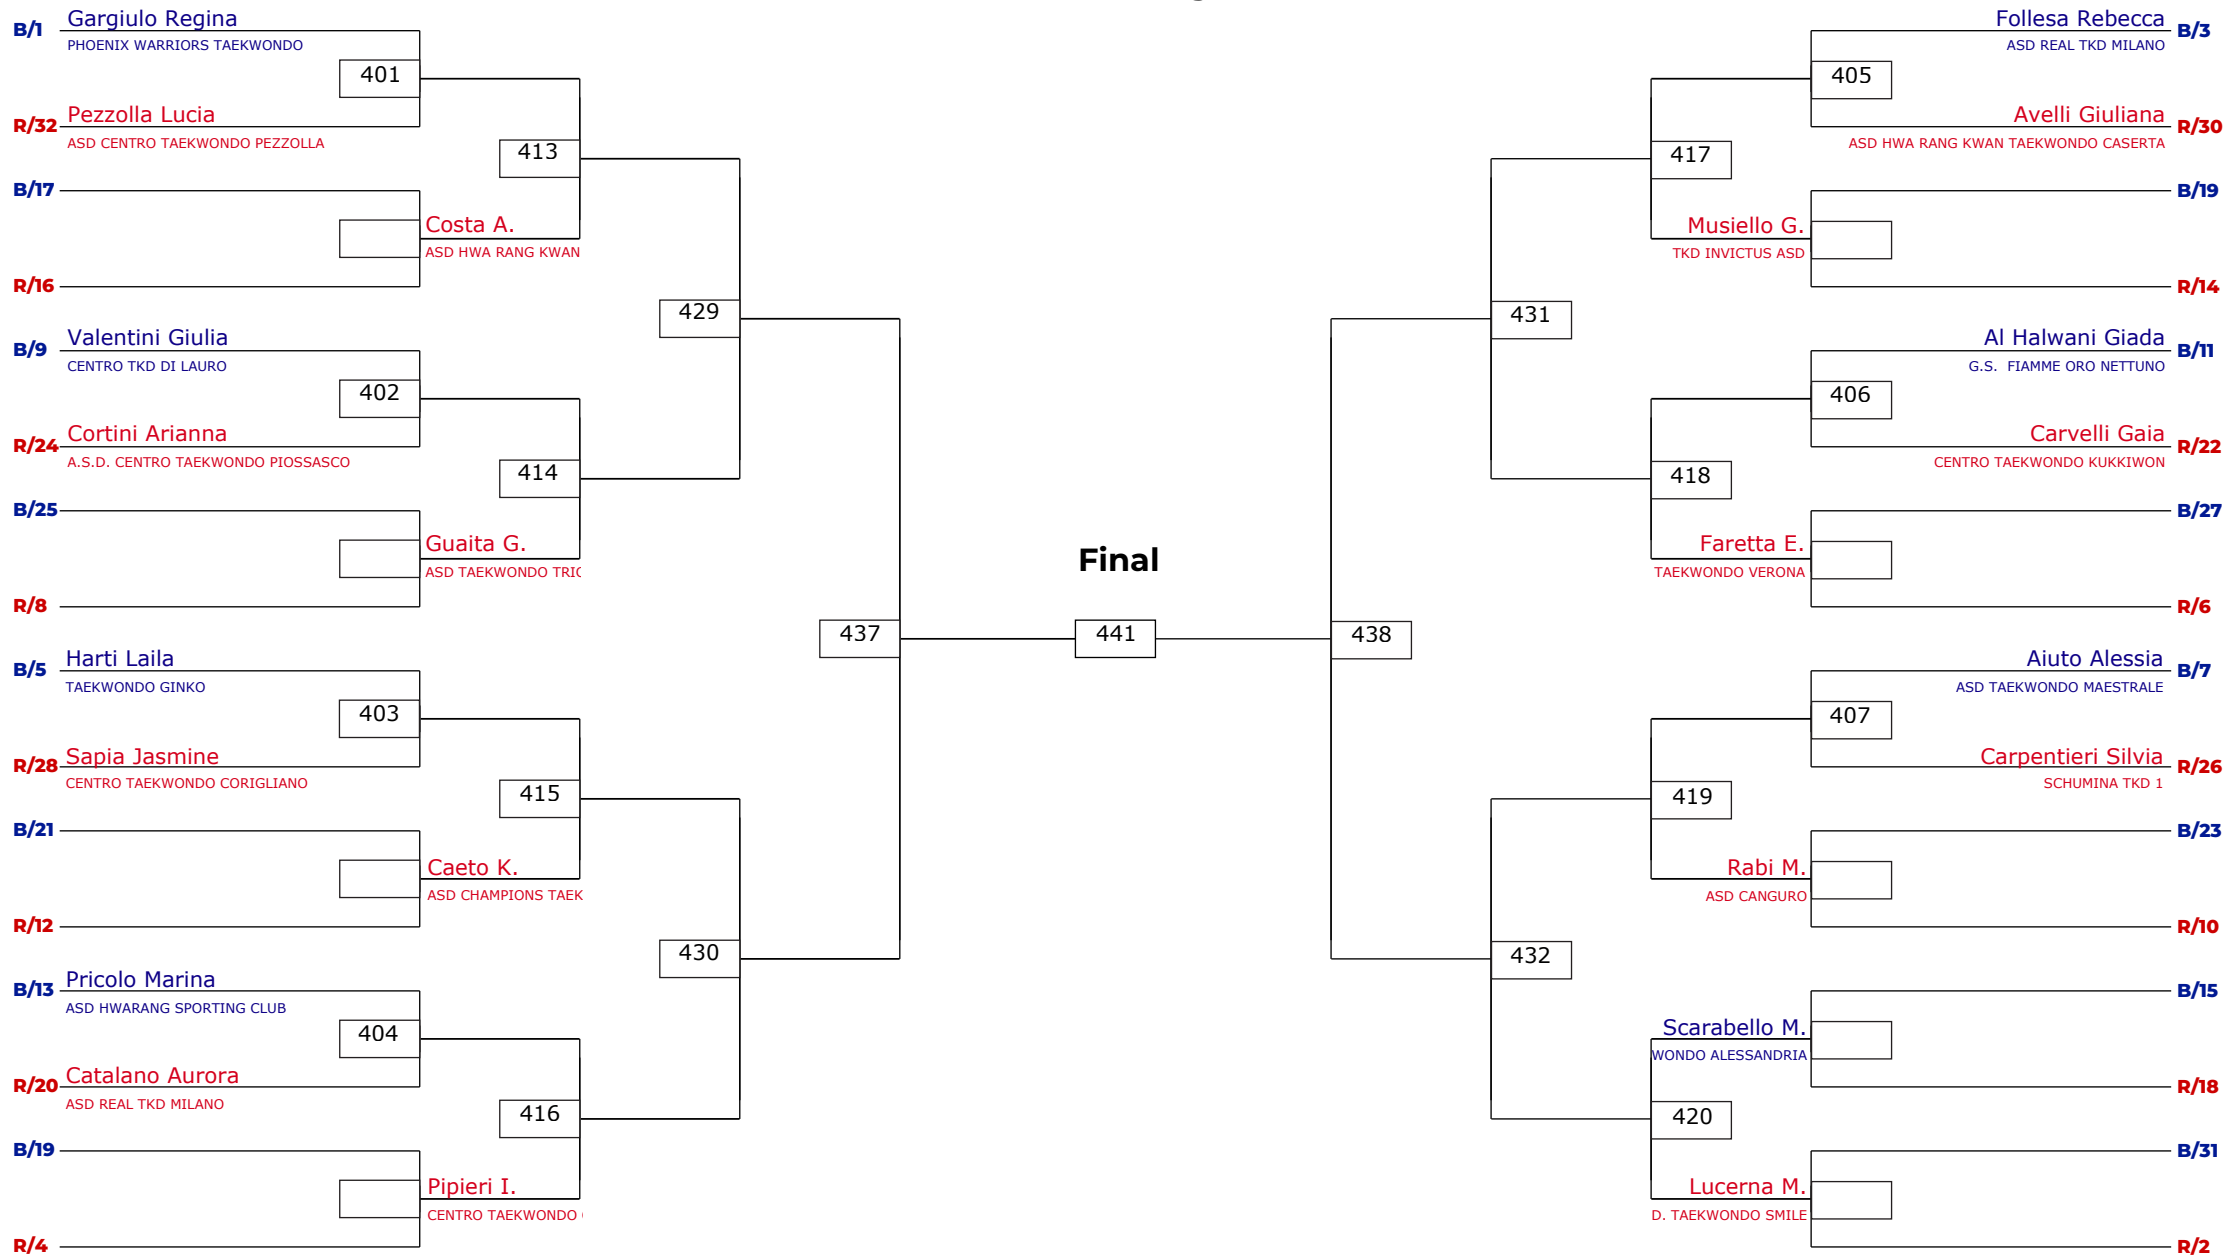

CAMPIONATI ITALIANI SENIOR CINTURE NERE 2025

Senior | F -57 kg | Nere