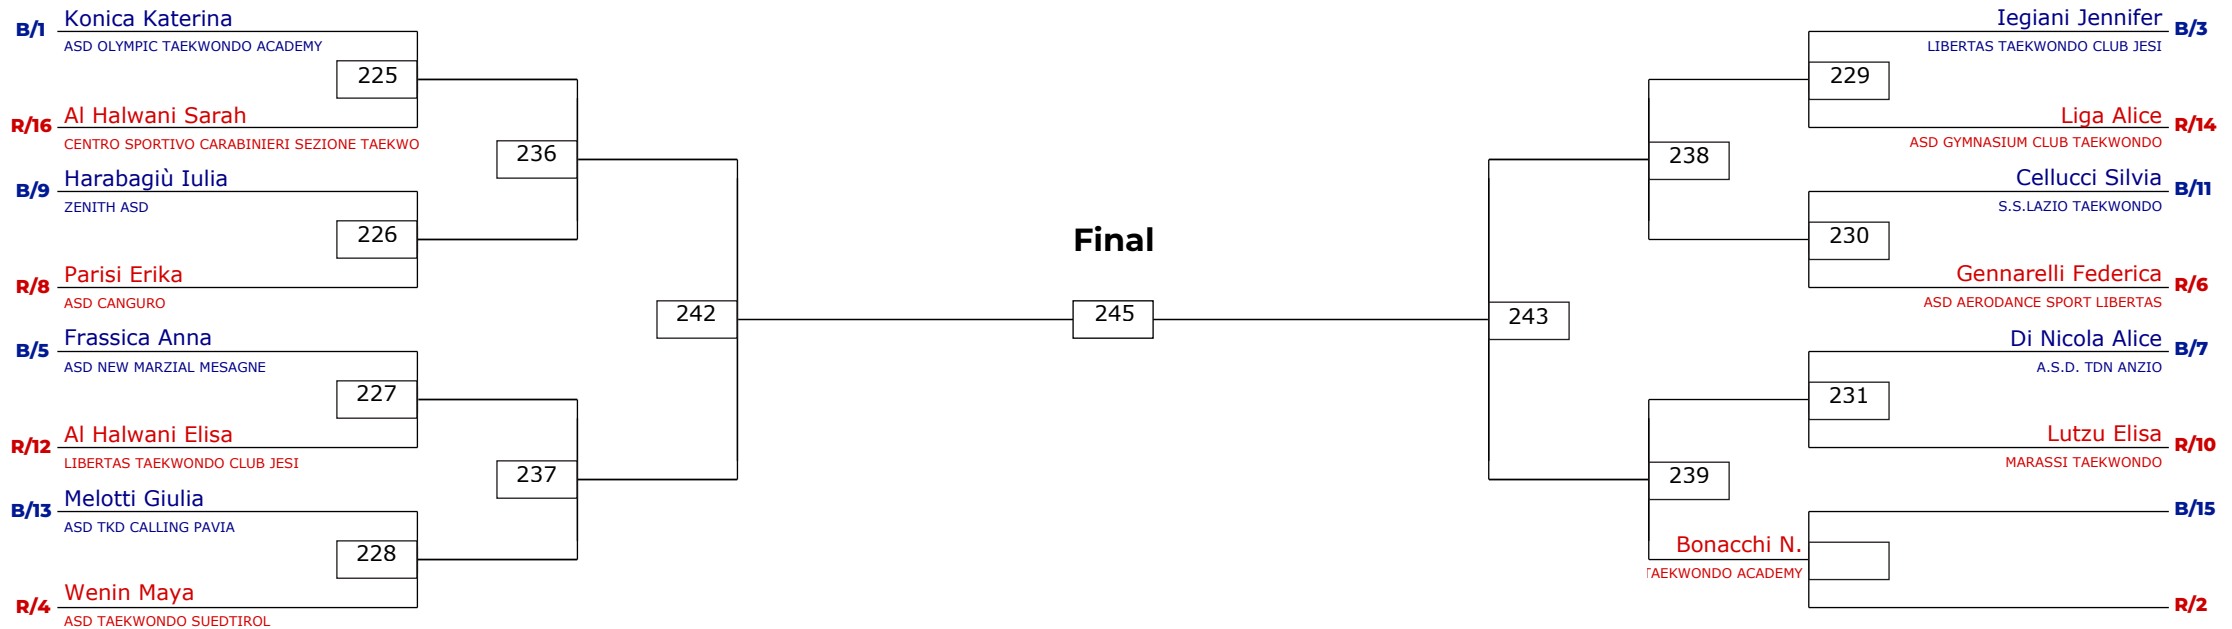

# CAMPIONATI ITALIANI SENIOR CINTURE NERE 2025

Senior | M -63 kg | Nere

FULL VERSION  
PLEASE SEE PAGE 2 - 3 - 4 FOR PRINTABLE VERSION

# CAMPIONATI ITALIANI SENIOR CINTURE NERE 2025

Senior | M -68 kg | Nere

# CAMPIONATI ITALIANI SENIOR CINTURE NERE 2025

Senior | F -53 kg | Nere