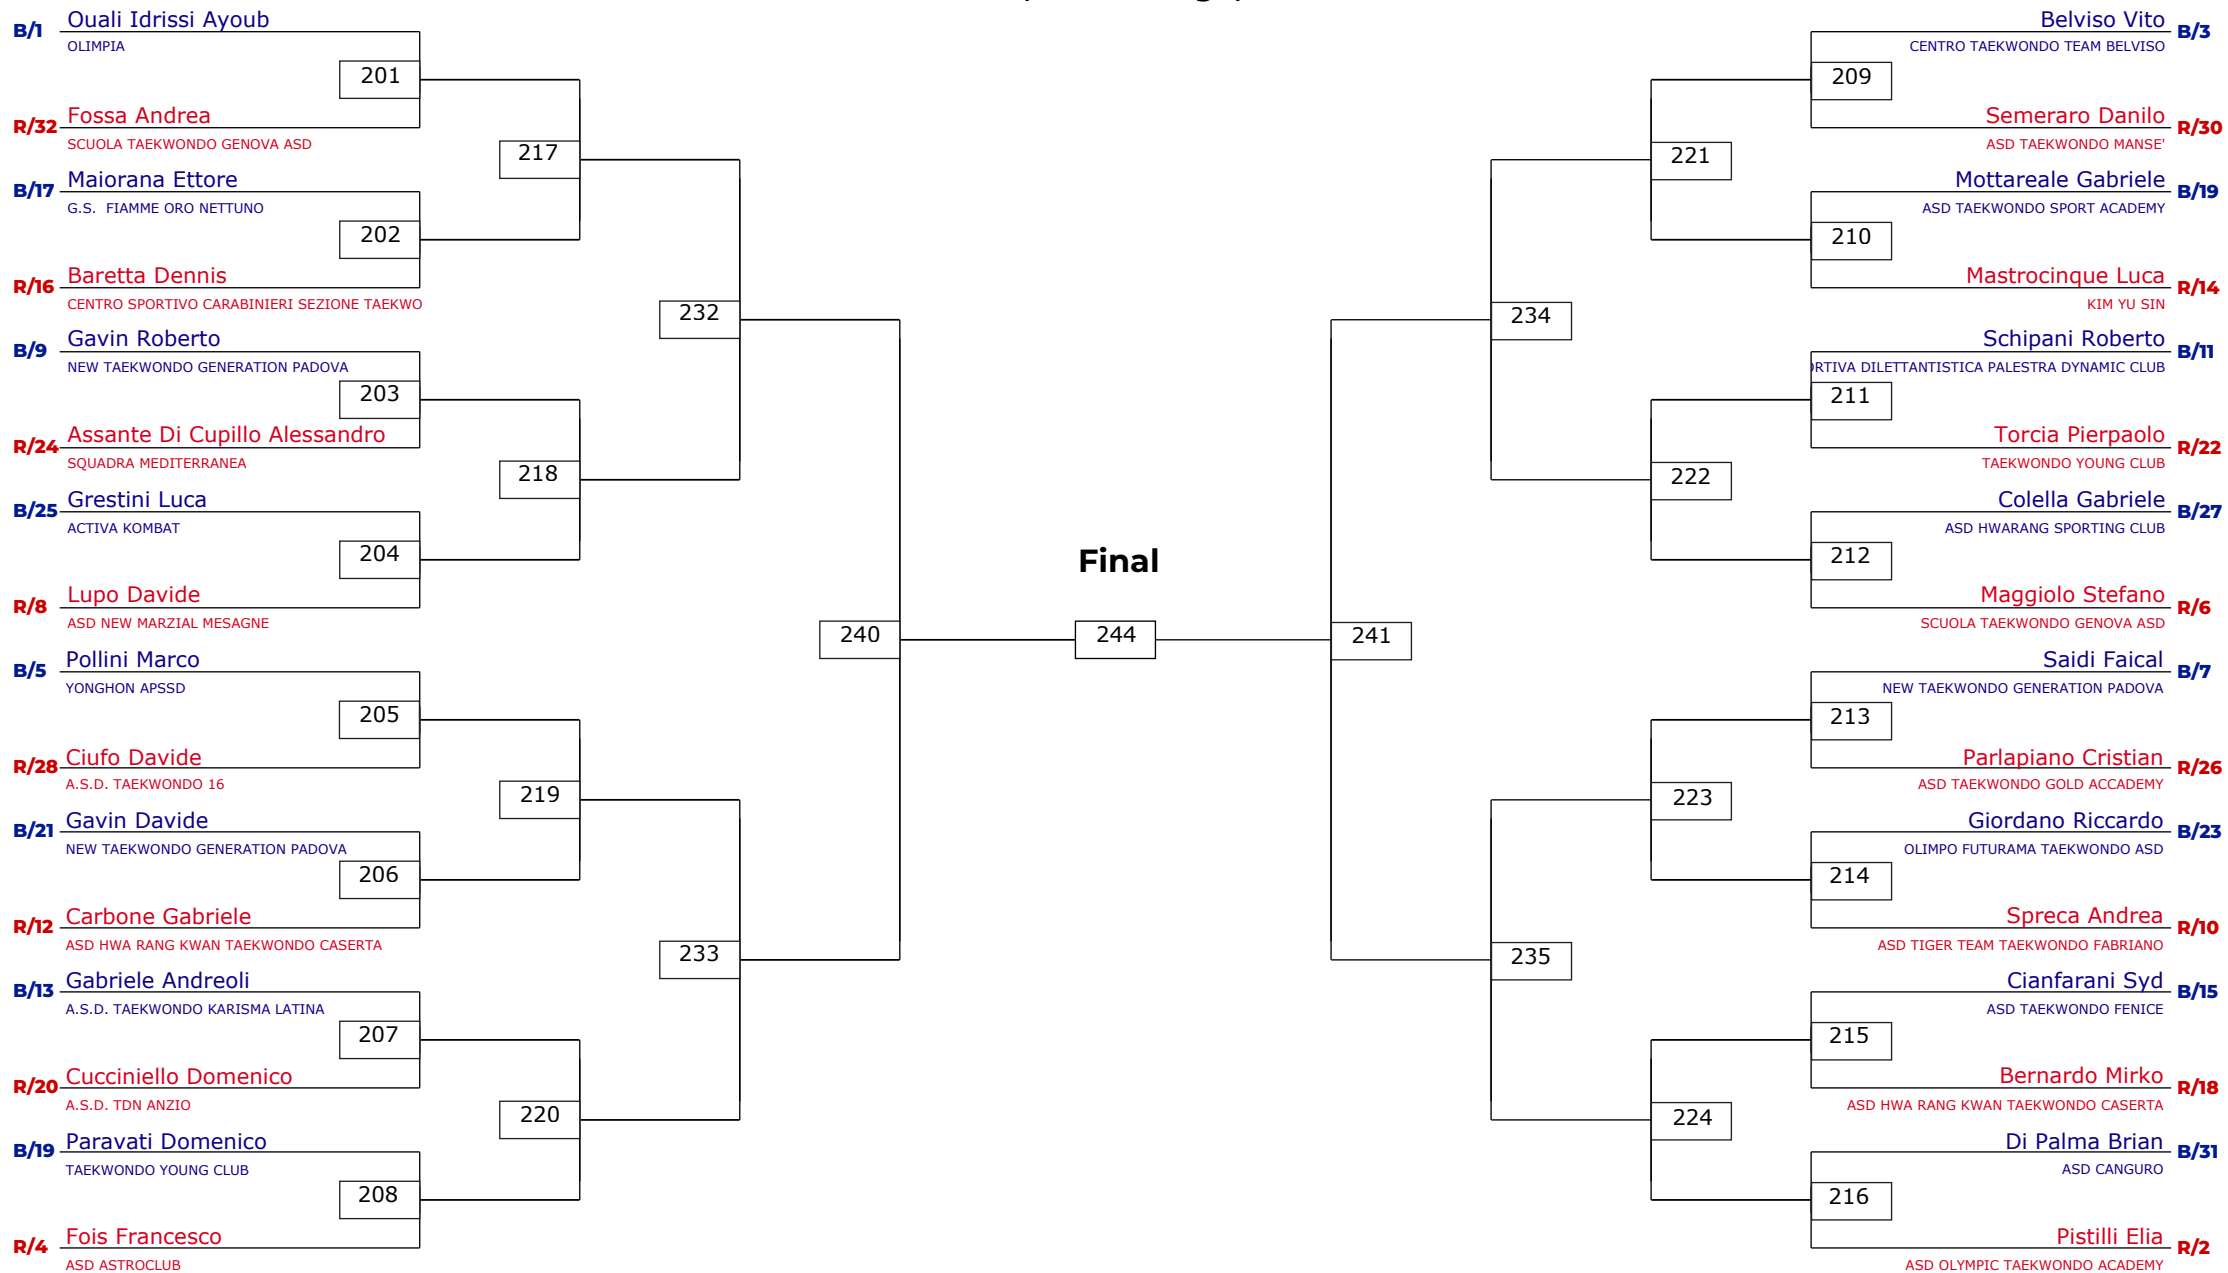

# CAMPIONATI ITALIANI SENIOR CINTURE NERE 2025

Senior | M -58 kg | Nere

# CAMPIONATI ITALIANI SENIOR CINTURE NERE 2025

Senior | M -63 kg | Nere

FULL VERSION  
PLEASE SEE PAGE 2 - 3 - 4 FOR PRINTABLE VERSION

# CAMPIONATI ITALIANI SENIOR CINTURE NERE 2025

Senior | M -68 kg | Nere

# CAMPIONATI ITALIANI SENIOR CINTURE NERE 2025

Senior | F -53 kg | Nere