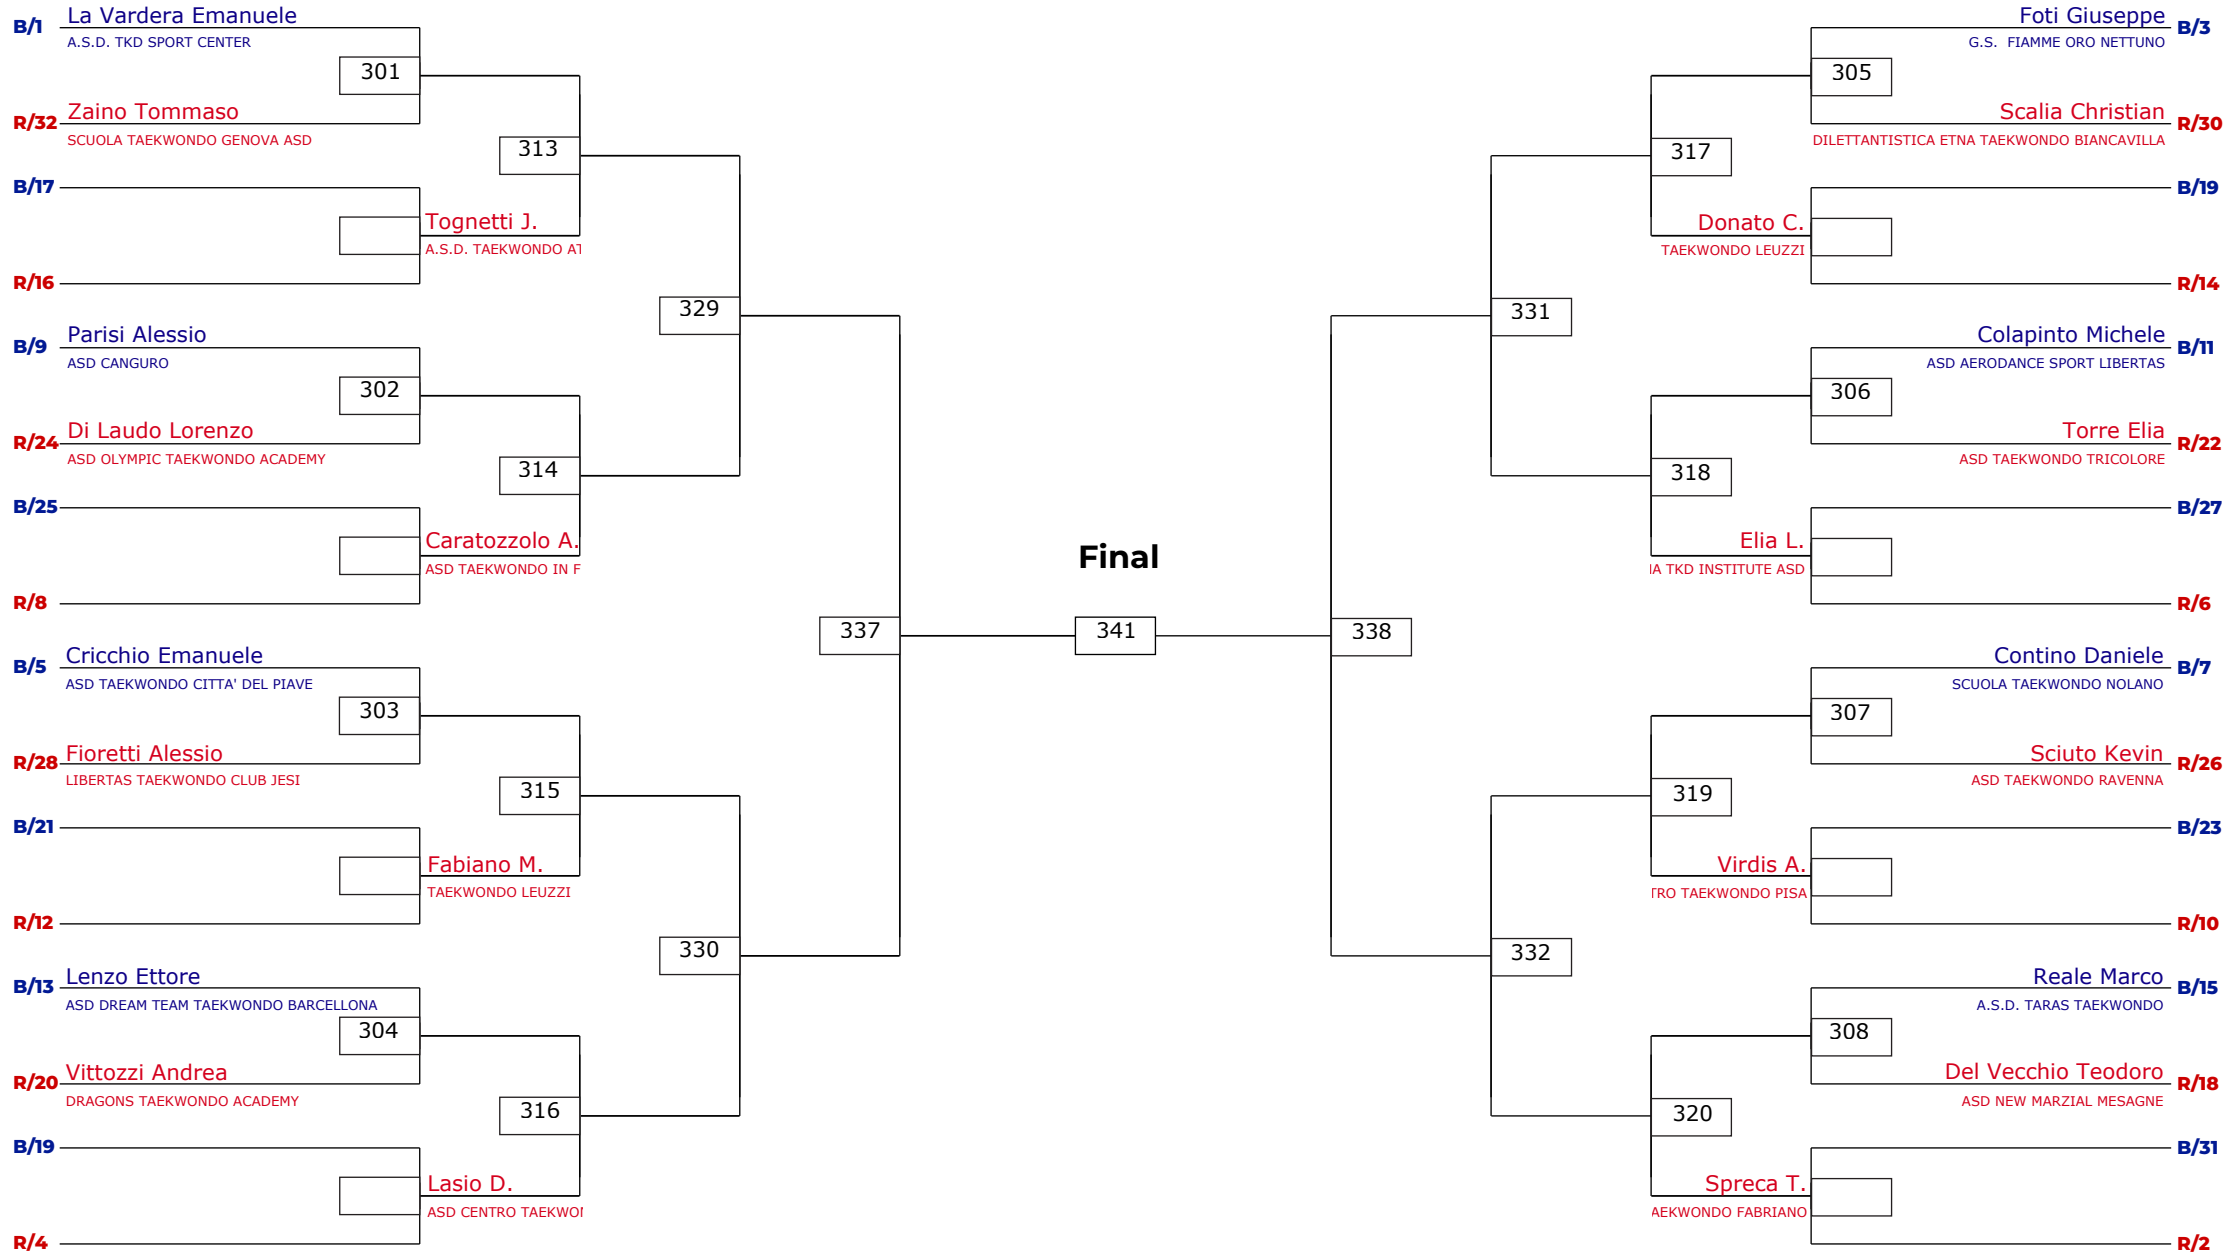

# CAMPIONATI ITALIANI SENIOR CINTURE NERE 2025

Senior | M -58 kg | Nere

# CAMPIONATI ITALIANI SENIOR CINTURE NERE 2025

Senior | M -68 kg | Nere

# CAMPIONATI ITALIANI SENIOR CINTURE NERE 2025

Senior | F -53 kg | Nere

# CAMPIONATI ITALIANI SENIOR CINTURE NERE 2025

Senior | F -57 kg | Nere