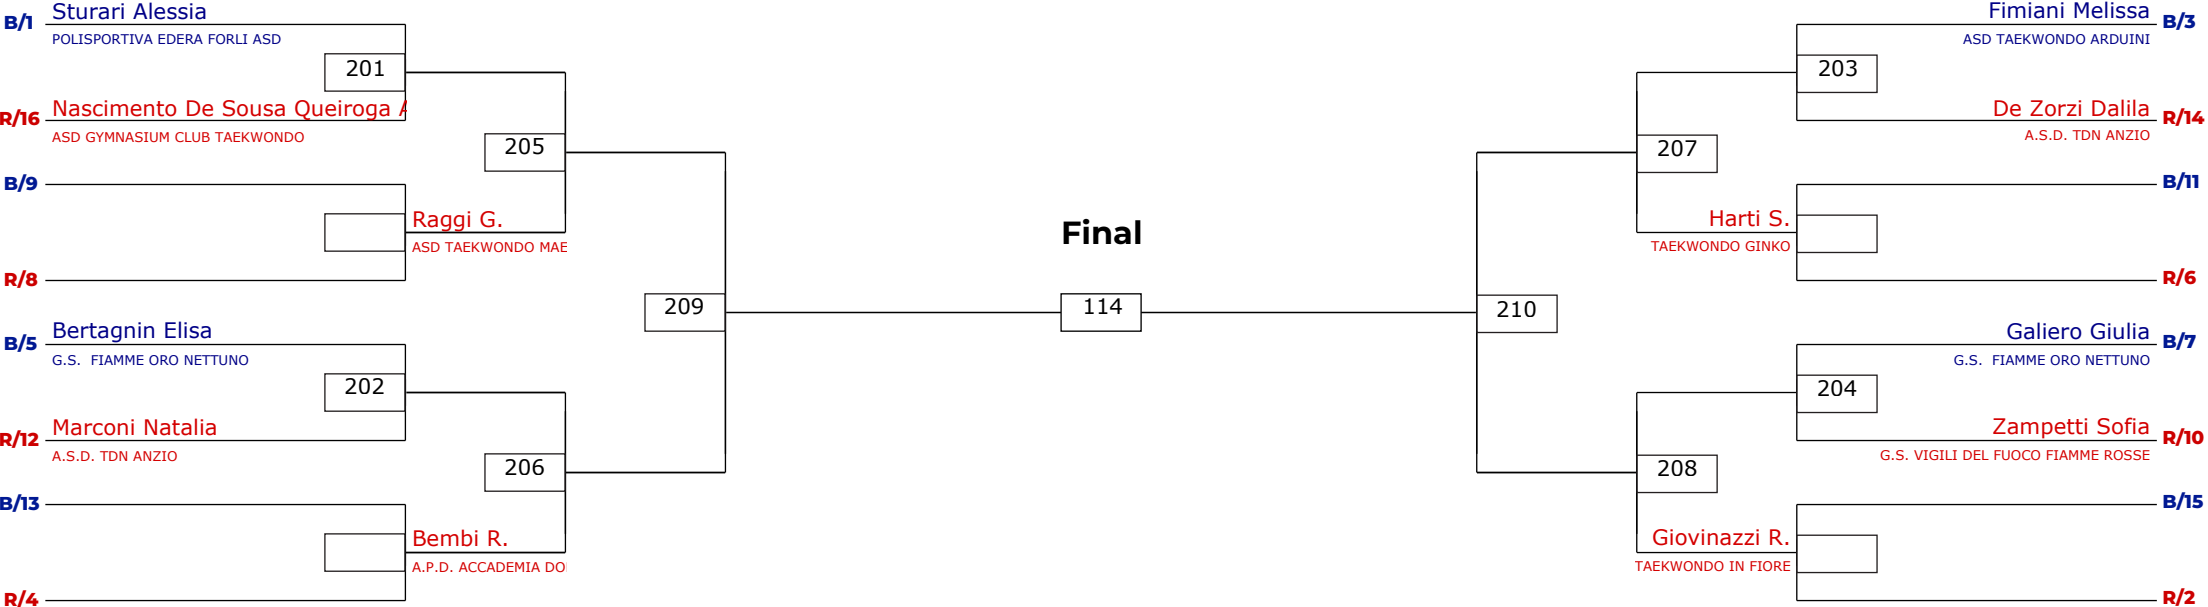

CAMPIONATI ITALIANI SENIOR CINTURE NERE 2025

Senior | F -46 kg | Nere

CAMPIONATI ITALIANI SENIOR CINTURE NERE 2025

Senior | F -49 kg | Nere